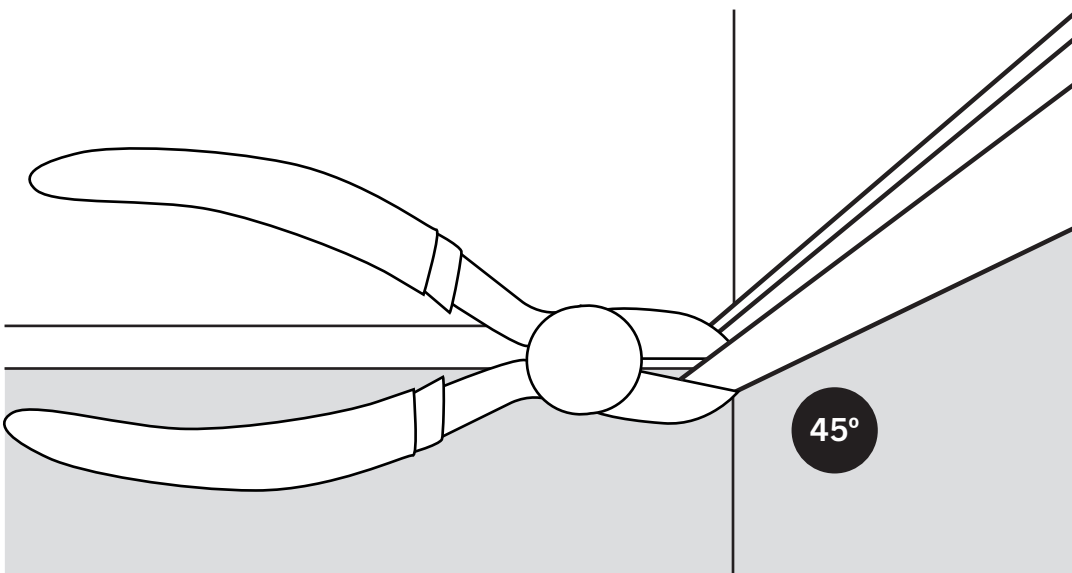

# Techo de Aluminio

Manual de montaje

**LISTÓN PERIMETRAL**

**LAMA**  
1 m a 6 m

**CLIP DE PLÁSTICO**

**GRAPA METÁLICA**

**1**

**2**