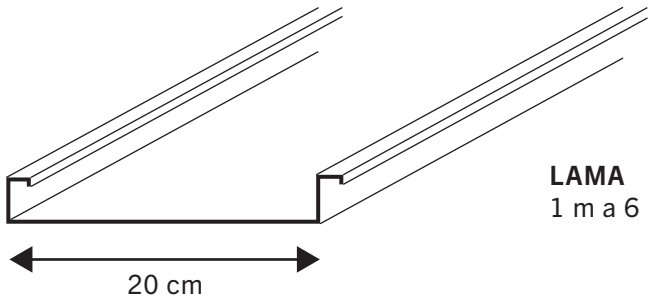

# Techo de Aluminio

Manual de montaje

**LISTÓN PERIMETRAL**

**LAMA**  
1 m a 6 m

**CLIP DE PLÁSTICO**

**GRAPA METÁLICA**

**1**

**2**