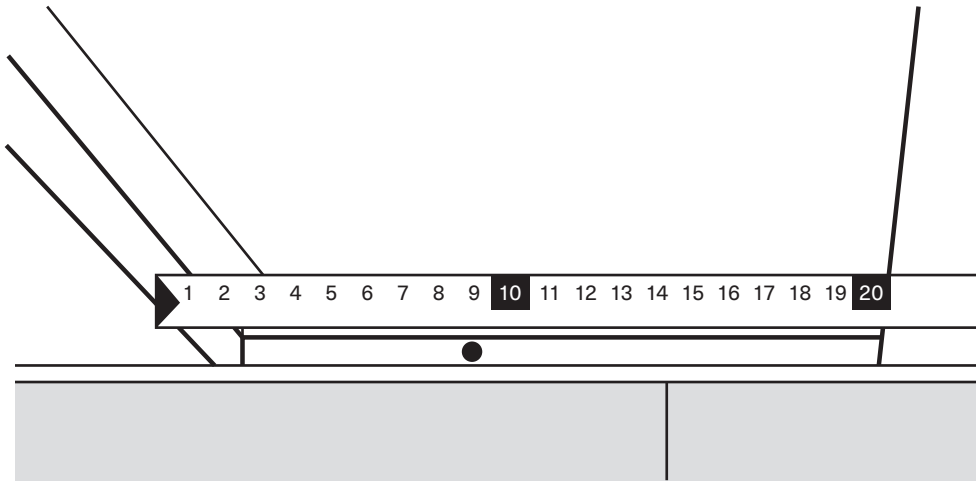

6

7

8

Volga Techo de Aluminio

C/ Joan D'Austria, 95-97. 08018 Barcelona

Tel. 934 864 980

info@techosvolga.com

www.techosvolga.com