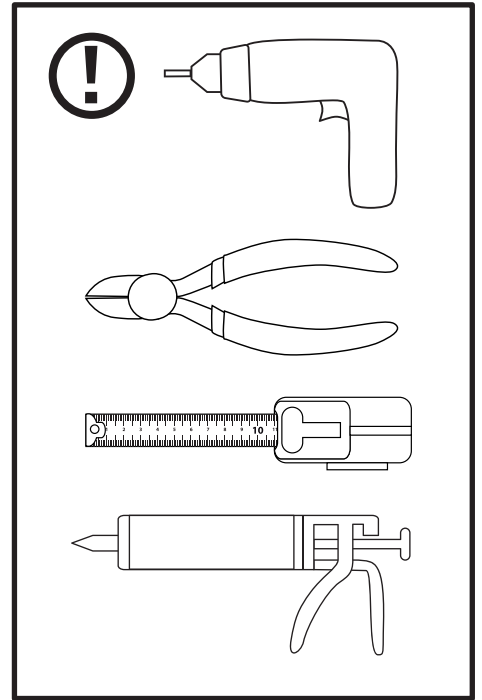

# Techo de Aluminio

Manual de montaje

**LISTÓN PERIMETRAL**

**LAMA**  
1 m a 6 m

**CLIP DE PLÁSTICO**

**GRAPA METÁLICA**

**1**

**2**