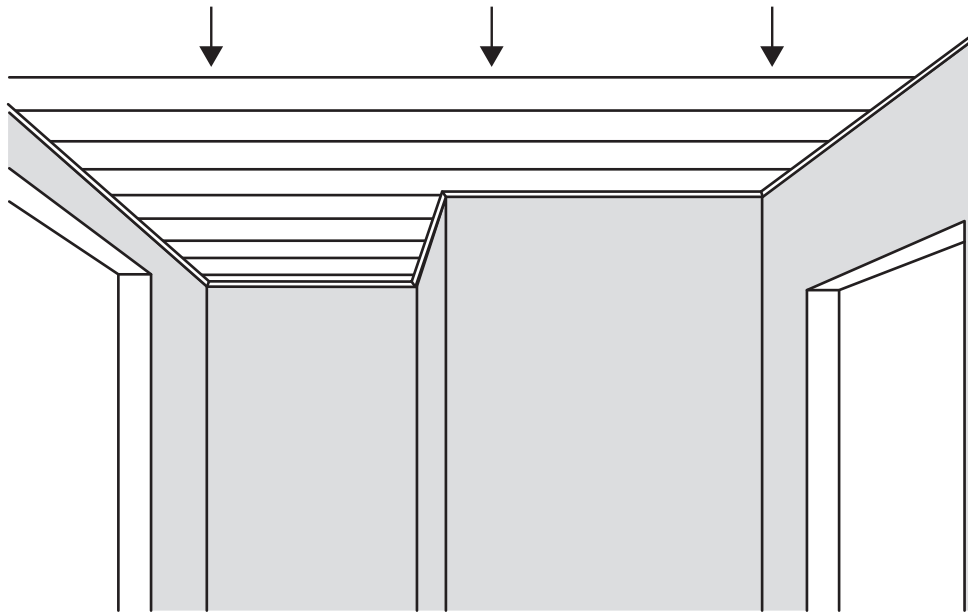

6

7

8

Volga Techo de Aluminio

C/ Joan D'Austria, 95-97. 08018 Barcelona

Tel. 934 864 980

info@techosvolga.com

www.techosvolga.com