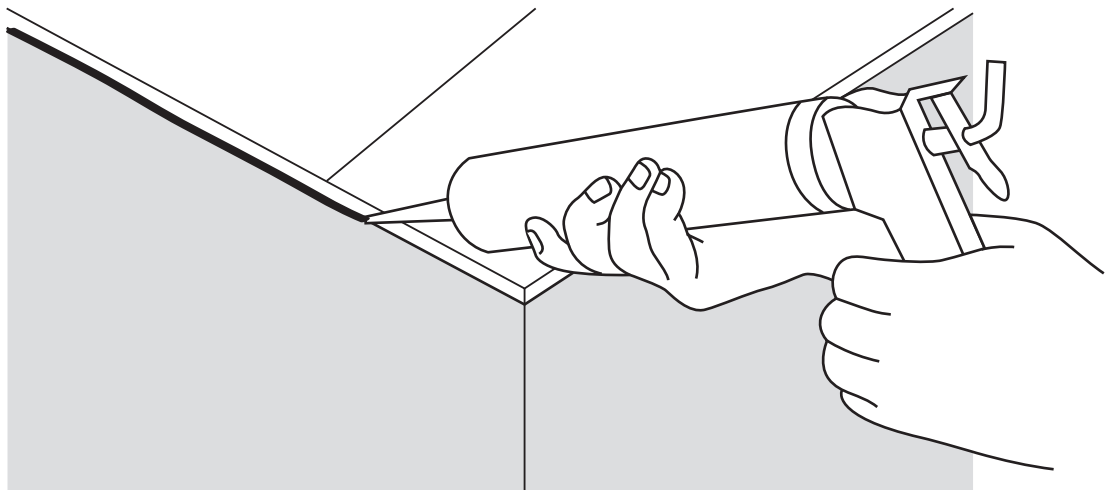

6

7

8

Volga Techo de Aluminio

C/ Joan D'Austria, 95-97. 08018 Barcelona

Tel. 934 864 980

info@techosvolga.com

www.techosvolga.com